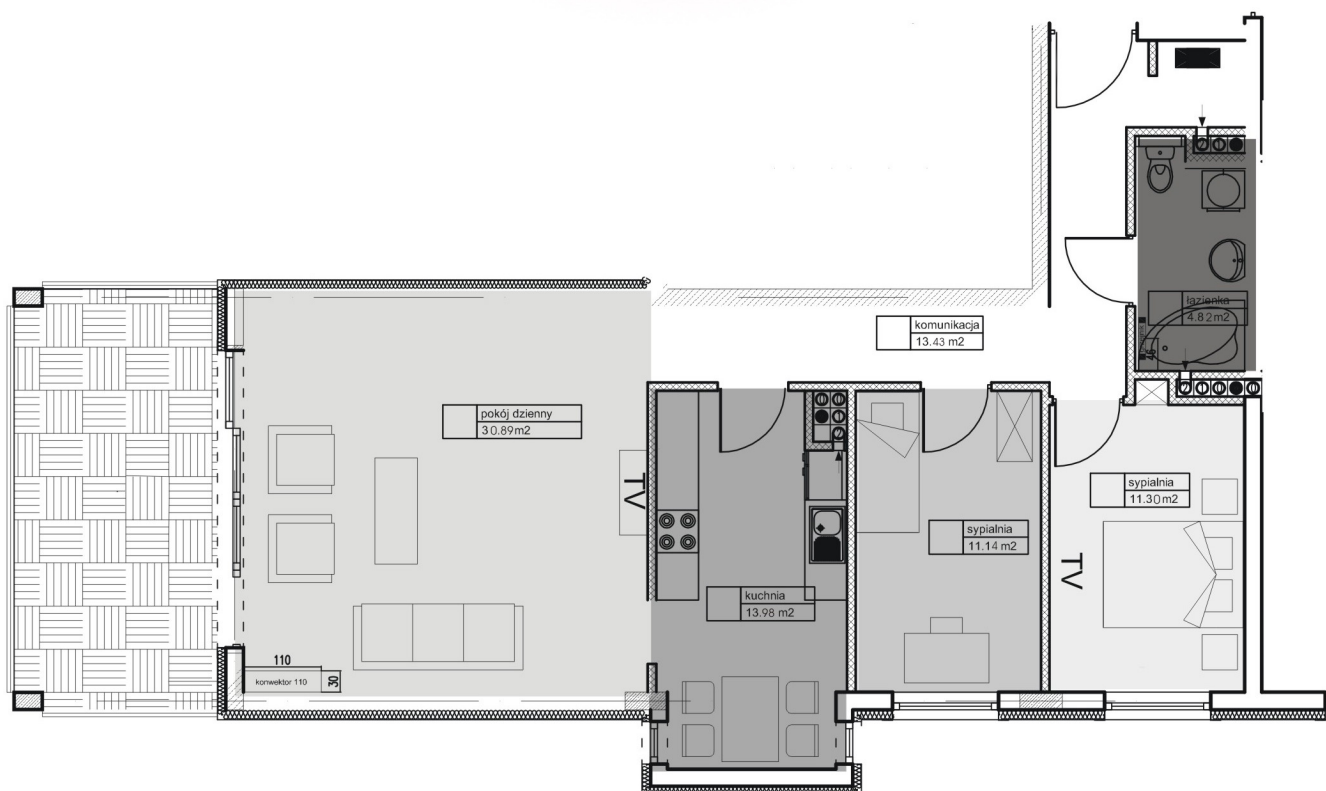

PLATINUM

Nowy wymiar życia

Apartament 28

2 piętro

powierzchnia 85,56m²